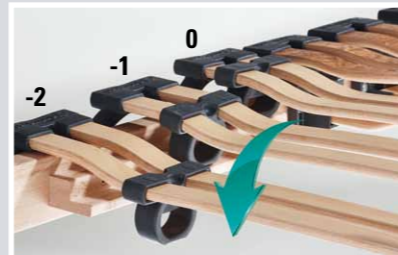

3-stufige Schultereinstellung
Die körpergerechte Einsinktiefe der Schulter ist durch Verschieben spezieller Kautschukelemente individuell einstellbar.

dormabell Innova N
Nicht verstellbar.

90/100 x 200 cm
In Sondergrößen erhältlich.

499,-