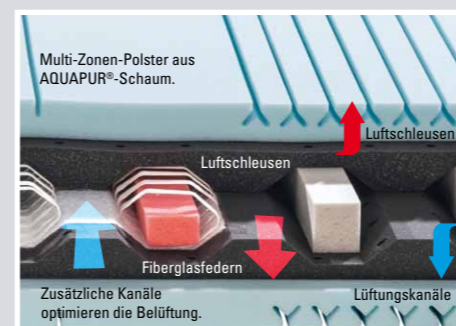

Preisbeispiel:
Bezug Klima-Jersey

90/100 x 200 cm, medium **999,-**

dormabell Innova Air S 20

Im Vergleich zu anderen Schaum-Matratzen bietet die dormabell Innova Air S 20 noch mehr Komfort. Dank MTS-biosyn®, einer völlig neuen Schaum-Qualität auf natürlicher Basis, wird eine hohe Oberflächen-Elastizität und Druckentlastung bei gleichzeitiger ergonomisch optimaler Stützkraft erreicht.

Preisbeispiel:
Bezug Klima Jersey

90/100 x 200 cm, medium **1.199,-**

dormabell Innova T

Der Tonnen-Taschenfederkern mit seinen unterschiedlichen Stütz- und Komfortzonen gewährleistet eine punktelastische Körperanpassung. Die beidseitige Polsterung aus langlebigen und dauerelastischem HR-Schaum unterstützt die gute Körperanpassung optimal.

Preisbeispiel:
Bezug Clean

90/100 x 200 cm, medium **649,-**

dormabell Innova Air F

Die innovative, metallfreie Matratze mit High-Tech-Fiberglasfedern ist eingebettet in einen Foamspring-Profilschaumkern. Sie hat eine hohe Stützwirkung und ist dabei durch die Air-Ausführung mit seitlichem Klimaband besonders gut belüftet. Angenehm leicht.