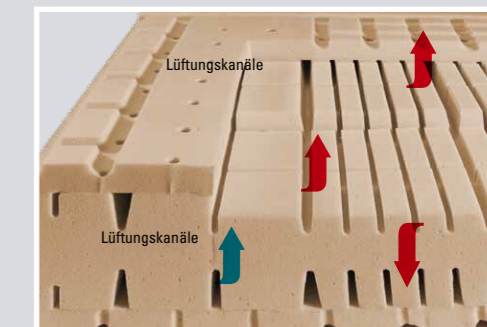

Hoher Liegekomfort durch AirCon Cell® Schaum. Die Schulter kann einsinken. Der Hals- und Nackenbereich wird gestützt. Die Hüfte wird entlastet. Zusätzlich zur exzellenten Körperanpassung verfügen dormabell Innova Air S 14 Matratzen über weitere wichtige Komfortfaktoren: herausragende Punktelastizität, lange Lebensdauer und ein ausgezeichnetes Schlafklima.

Preisbeispiel:
Bezug Silver Clean

90/100 x 200 cm, medium **599,-**

dormabell Innova Air S 16

Höchster Liegekomfort durch AirCon Cell®-Schaum, der mit Anteilen nachwachsender Rohstoffe hergestellt wird. Die besondere High-Tech-Einlage lässt die Luft ungehindert durch die Matratze zirkulieren. Im Vergleich zu bisher üblichen Belüftungstechniken gewährleistet die Einlage auch unter dem Gewicht des Schlafers ständigen Luftaustausch und ein behagliches Schlafklima.

Preisbeispiel:
Bezug Silver Clean

90/100 x 200 cm, medium **799,-**

dormabell Innova Air S 18

Im Vergleich zu der dormabell Innova Air S 16 bietet diese Matratze mehr Komfort. Ideal für Menschen, die sich einen Liegekomfort der Extraklasse wünschen – mit dem Anspruch an ergonomische und klimatische Eigenschaften. Besonders für Schläfer, die eine anschiessame Matratzenoberfläche bevorzugen. In der Ausführung extrafest auch für Gewichtsklassen bis ca. 140 kg zu empfehlen.

Preisbeispiel:
Bezug Klima-Jersey

90/100 x 200 cm, medium **999,-**

dormabell Innova Air S 20

Im Vergleich zu anderen Schaum-Matratzen bietet die dormabell Innova Air S 20 noch mehr Komfort. Dank MTS-biosyn®, einer völlig neuen Schaum-Qualität auf natürlicher Basis, wird eine hohe Oberflächen-Elastizität und Druckentlastung bei gleichzeitiger ergonomisch optimaler Stützkraft erreicht.