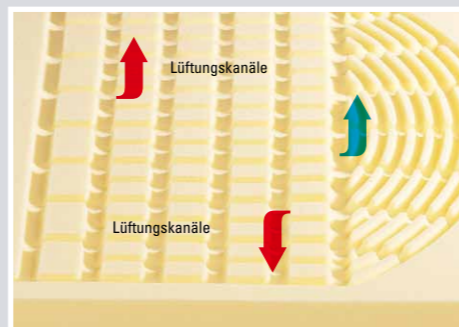

dormabell Innova Matratzen – bequem und ergonomisch richtig

Die Marke für erholsamen Schlaf

dormabell Innova Air S 14

Hoher Liegekomfort durch AirCon Cell® Schaum. Die Schulter kann einsinken. Der Hals- und Nackenbereich wird gestützt. Die Hüfte wird entlastet. Zusätzlich zur exzellenten Körperanpassung verfügen dormabell Innova Air S 14 Matratzen über weitere wichtige Komfortfaktoren: herausragende Punktelastizität, lange Lebensdauer und ein ausgezeichnetes Schlafklima.

Preisbeispiel:
Bezug Silver Clean

90/100 x 200 cm, medium **599,-**