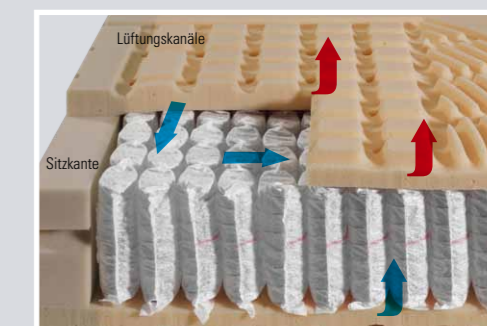

Preisbeispiel:
Bezug Clean

90/100 x 200 cm, medium **649,-**

dormabell Innova Air F

Die innovative, metallfreie Matratze mit High-Tech-Fiberglasfedern ist eingebettet in einen Foamspring-Profilschaumkern. Sie hat eine hohe Stützwirkung und ist dabei durch die Air-Ausführung mit seitlichem Klimaband besonders gut belüftet. Angenehm leicht.

Preisbeispiel:
Bezug Clean

90/100 x 200 cm, medium **799,-**

dormabell Innova Air T 18

Die sehr guten Liegeeigenschaften des hochwertigen Tonnen-Taschenfederkerns wird durch die ideale Feinzonierung der Polsterung mit dem neu entwickelten Schaum MTS biosyn® unterstützt. Die innovative Belüftungstechnik sorgt zudem für ein ausgeglichenes Schlafklima.

Preisbeispiel:
Bezug Silver Clean

90/100 x 200 cm, medium **799,-**

dormabell Innova Air T 20

In Optik, Höhe und Funktion identisch mit der dormabell Innova Air S 20, ist der Unterschied in den inneren Werten zu finden. Ein sehr punktelastischer, anschiessamer Tonnen-Taschenfederkern sorgt für die perfekte Körperanpassung, gibt sanft nach oder stützt dynamisch ab - je nach Körperzone und Schlaflage. Die erstklassige Polsterung mit dem Schaum MTS-biosyn® erhöht den faszinierenden Komfort.